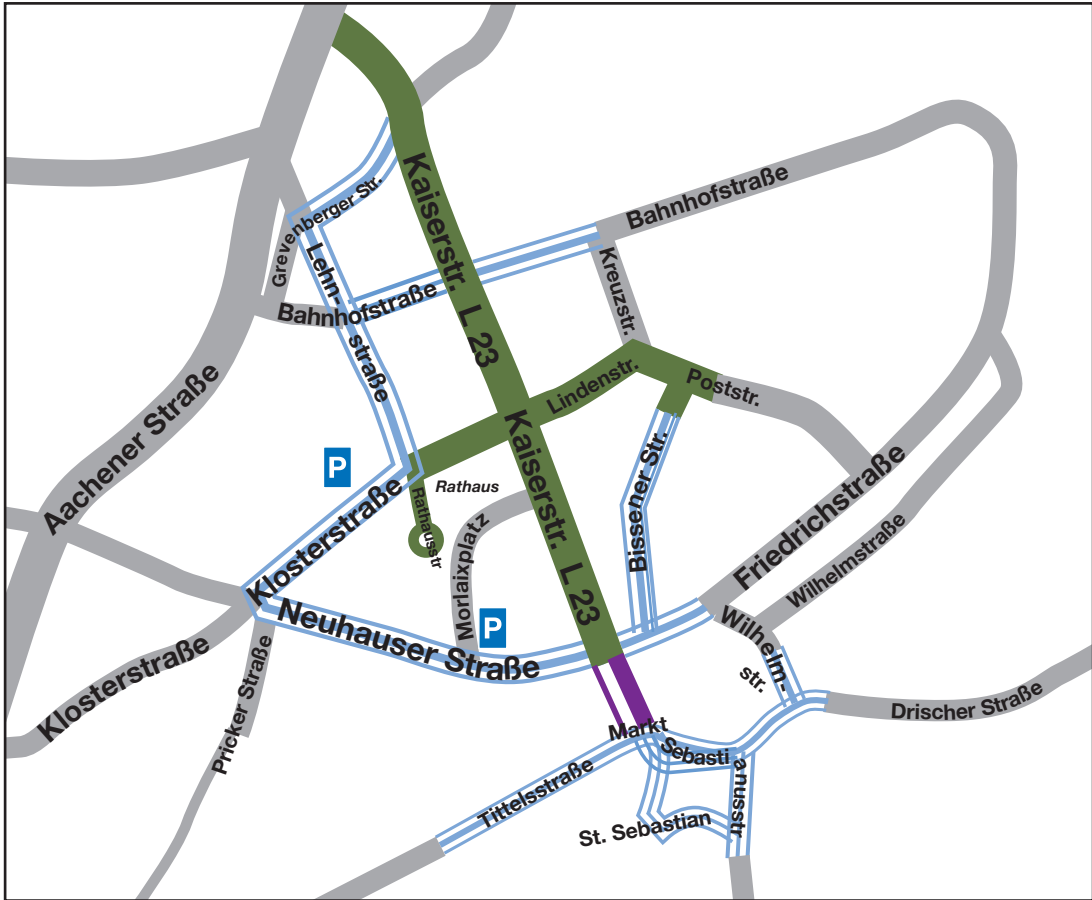

Parkzonen in Würselen-Mitte

W1

Anwohner: mit Bewohnerausweis W1 und Parkscheibe max. 2 Stunden
Fremdparker: mit Parkschein max. 2 Stunden

W2

Anwohner: mit Bewohnerausweis W1, W2, W3 ohne zeitl. Begrenzung
Fremdparker: mit Parkscheibe max. 2 Stunden

W3:

Anwohner: mit Bewohnerausweis W3 und Parkscheibe max. 2 Stunden
Fremdparker: mit Parkschein max. 2 Stunden

City-Parkhaus Klosterstraße und Parkplatz Neuhauser Straße

Anwohner: kein Bewohnerausweis gültig
Fremdparker: mit Parkschein oder Jahresticket ohne zeitliche Begrenzung

Parkzonen in Würselen, Umgebung Medizinisches Zentrum

Zone KH

Anwohner:

mit Bewohnerausweis KH ohne zeitl. Begrenzung

Fremdparker:

Mo. bis Sa. zwischen 7 und 19 Uhr:

mit Parkscheibe max. 2 Stunden; sonstige Zeiten: uneingeschränkt

"Alter Schulhof"/Am Kaiser (hinterer Bereich des Parkplatzes)

Anwohner:

mit Bewohnerausweis B ohne zeitliche Beschränkung

Fremdparker:

mit Jahresticket uneingeschränkt

Dorfstraße

Anwohner:

kein Bewohnerausweis gültig