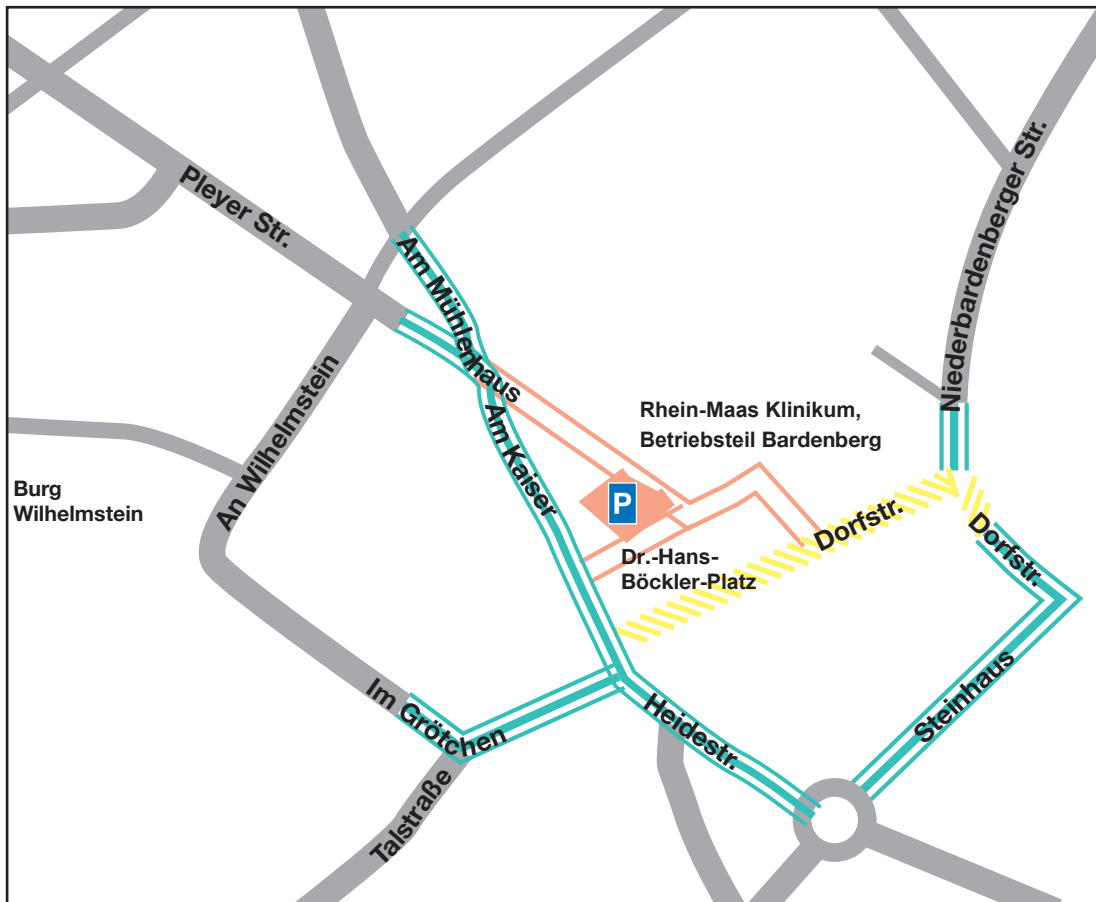

Parkzonen in Würselen-Mitte

W1

Anwohner: mit Bewohnerausweis W1 und Parkscheibe max. 2 Stunden
Fremdparker: mit Parkschein max. 2 Stunden

W2

Anwohner: mit Bewohnerausweis W1, W2, W3 ohne zeitl. Begrenzung
Fremdparker: mit Parkscheibe max. 2 Stunden

Parkzonen in Würselen, Umgebung Medizinisches Zentrum

Zone KH

Anwohner:

mit Bewohnerausweis KH ohne zeitl. Begrenzung

Fremdparker:

Mo. bis Sa. zwischen 7 und 19 Uhr:

mit Parkscheibe max. 2 Stunden; sonstige Zeiten: uneingeschränkt

Parkzonen in Würselen-Bardenberg

Zone B1

Anwohner:

mit Bewohnerausweis B ohne zeitl. Begrenzung

Fremdparker:

Mo. bis Fr. zwischen 9 und 18.30 Uhr, Sa. zwischen 9 und 14 Uhr;
mit Parkscheibe max. 2 Stunden; sonstige Zeiten: uneingeschränkt

"Alter Schulhof"/Am Kaiser (hinterer Bereich des Parkplatzes)

Anwohner:

mit Bewohnerausweis B ohne zeitliche Beschränkung

Fremdparker:

mit Jahresticket uneingeschränkt

Dorfstraße

Anwohner:

kein Bewohnerausweis gültig