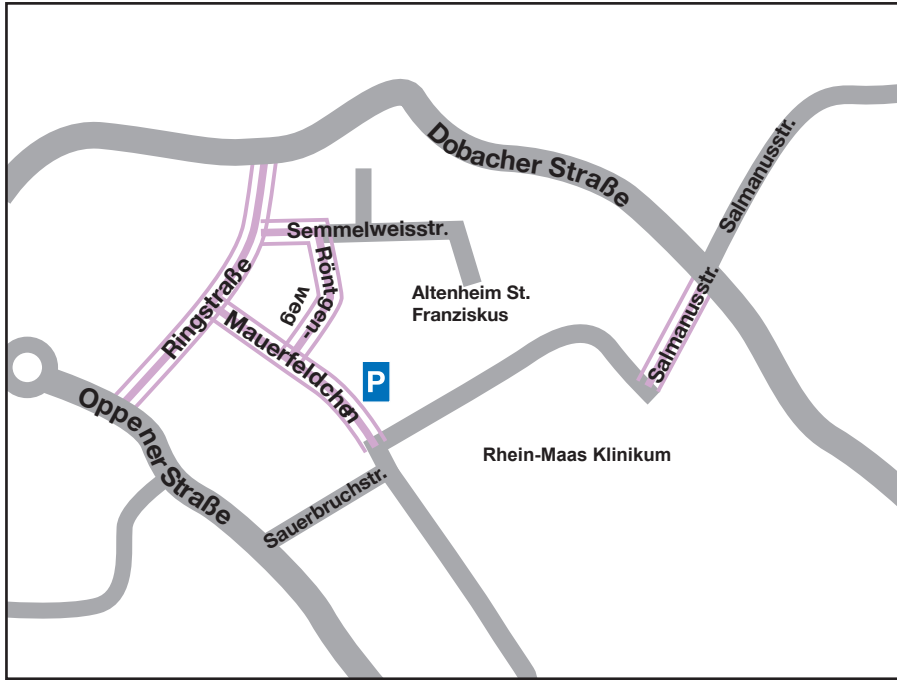

Parkzonen in Würselen-Mitte

W1

Anwohner: mit Bewohnerausweis W1 und Parkscheibe max. 2 Stunden
Fremdparker: mit Parkschein max. 2 Stunden

W2

Anwohner: mit Bewohnerausweis W1, W2, W3 ohne zeitl. Begrenzung
Fremdparker: mit Parkscheibe max. 2 Stunden

W3:

Anwohner: mit Bewohnerausweis W3 und Parkscheibe max. 2 Stunden
Fremdparker: mit Parkschein max. 2 Stunden

City-Parkhaus Klosterstraße und Parkplatz Neuhauser Straße

Anwohner: kein Bewohnerausweis gültig
Fremdparker: mit Parkschein oder Jahresticket ohne zeitliche Begrenzung

Parkzonen in Würselen, Umgebung Medizinisches Zentrum

Zone KH

Anwohner:

mit Bewohnerausweis KH ohne zeitl. Begrenzung

Fremdparker:

Mo. bis Sa. zwischen 7 und 19 Uhr:

mit Parkscheibe max. 2 Stunden; sonstige Zeiten: uneingeschränkt

"Alter Schulhof"/Am Kaiser (hinterer Bereich des Parkplatzes)

Anwohner:

mit Bewohnerausweis B ohne zeitliche Beschränkung

Fremdparker:

mit Jahresticket uneingeschränkt

Dorfstraße

Anwohner:

kein Bewohnerausweis gültig