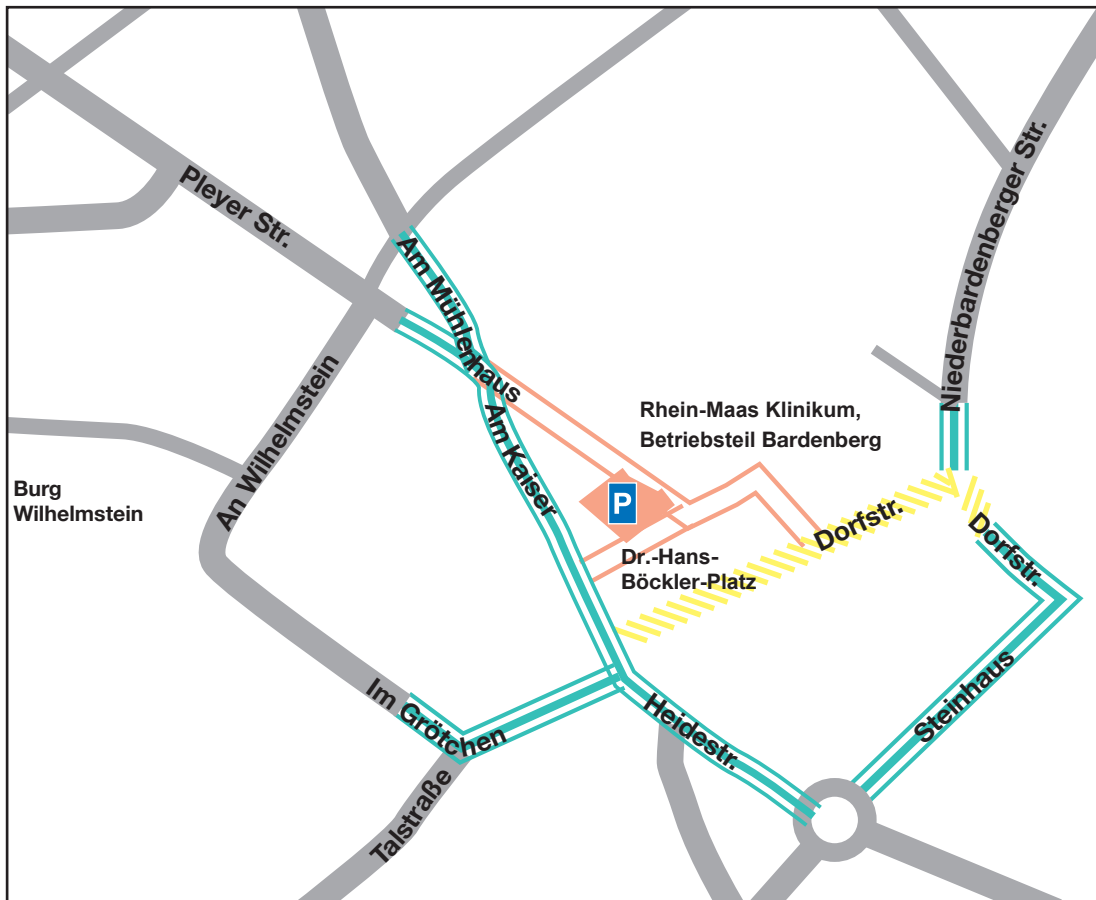

Parkzonen in Würselen-Bardenberg

Zone B1

Anwohner:

mit Bewohnerausweis B ohne zeitl. Begrenzung

Fremdparker:

Mo. bis Fr. zwischen 9 und 18.30 Uhr, Sa. zwischen 9 und 14 Uhr:
mit Parkscheibe max. 2 Stunden; sonstige Zeiten: uneingeschränkt

Zone B2

Anwohner:

mit Bewohnerausweis B ohne zeitl. Begrenzung

Fremdparker:

Mo. bis Fr. zwischen 9 und 18.30 Uhr, Sa. zwischen 9 und 14 Uhr:
mit Parkschein max. 3 Stunden; sonstige Zeiten: uneingeschränkt

"Alter Schulhof"/Am Kaiser (hinterer Bereich des Parkplatzes)

Anwohner:

mit Bewohnerausweis B ohne zeitliche Beschränkung

Fremdparker:

mit Jahresticket uneingeschränkt

Dorfstraße

Anwohner:

kein Bewohnerausweis gültig

Fremdparker:

Mo. bis Fr. zwischen 9 und 18.30 Uhr, Sa. zwischen 9 und 14 Uhr:
mit Parkscheibe max. 1 Stunden